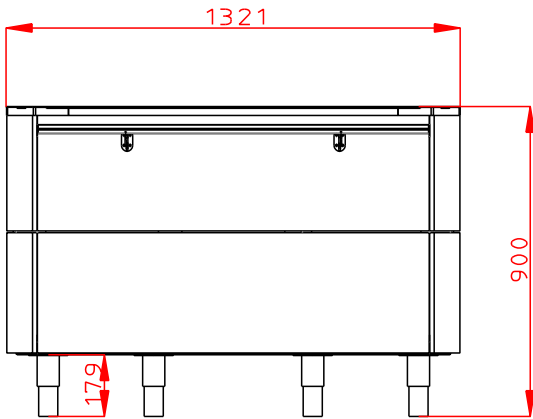

Unidad de esquina (90 grados) con un deslizabandejas tubular de acero inoxidable del lado del cliente, H=900 mm

Descripción

Artículo No. _____

Diseño compacto, ideal para entornos de ahorro de espacio. Deslizabandejas tubular de acero inoxidable del lado del cliente. La unidad se monta sobre patas de 150 mm de altura. Estructura resistente con paneles laminados. 900 mm de altura de encimera. Diseñada para permitir la conexión de 2 unidades en una configuración de esquina. Permite cambiar la dirección de la línea de mostrador en función de las necesidades y la configuración del local.

Construcción

- Top en AISI 304.
- Construcción robusta con paneles laminados en 4 lados.

Aprobación: _____

Alzado

Lateral

Planta

Info

N° de puertas:	
322112 (F31N0AF00W)	1
Dimensiones externas, ancho	1320 mm
Dimensiones externas, fondo	820 mm
Dimensiones externas, alto	900 mm
Peso neto	60 kg
Alto del paquete:	1150 mm
Ancho del paquete:	610 mm
Fondo del paquete:	1440 mm
Volumen del paquete	1.01 m ³
Ajuste de alto	-20/40 mm