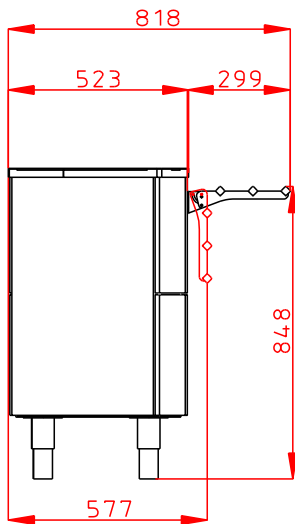

Flexy Compact

Unidad de esquina (90 grados) con una placa de deslizamiento de bandejas tubular de acero inoxidable

ARTÍCULO # _____

MODELO # _____

NOMBRE # _____

SIS # _____

AIA # _____

322112 (F31N0AF00W)

Unidad de esquina (90 grados) con un deslizabandejas tubular de acero inoxidable del lado del cliente, H=900 mm

Descripción

Artículo No. _____

Diseño compacto, ideal para entornos de ahorro de espacio. Deslizabandejas tubular de acero inoxidable del lado del cliente. La unidad se monta sobre patas de 150 mm de altura. Estructura resistente con paneles laminados. 900 mm de altura de encimera. Diseñada para permitir la conexión de 2 unidades en una configuración de esquina. Permite cambiar la dirección de la línea de mostrador en función de las necesidades y la configuración del local.

Construcción

- Top en AISI 304.
- Construcción robusta con paneles laminados en 4 lados.

Aprobación: _____

Alzado

Lateral

Planta

Info

N° de puertas:	
322112 (F31N0AF00W)	1
Dimensiones externas, ancho	1320 mm
Dimensiones externas, fondo	820 mm
Dimensiones externas, alto	900 mm
Peso neto	60 kg
Alto del paquete:	1150 mm
Ancho del paquete:	610 mm
Fondo del paquete:	1440 mm
Volumen del paquete	1.01 m ³
Ajuste de alto	-20/40 mm