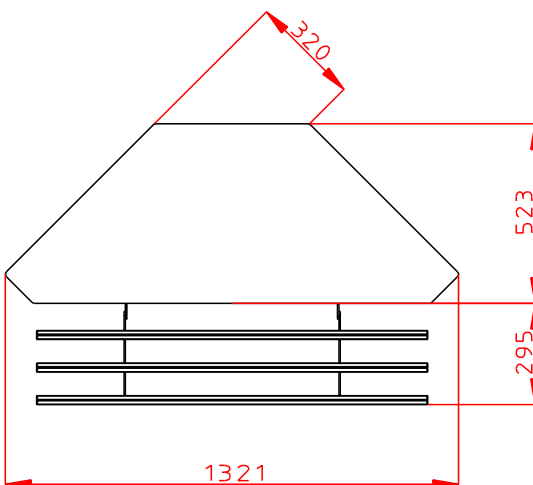

Flexy Compact

Unidad de esquina (90 grados) con una placa de deslizamiento de bandejas tubular de acero inoxidable

ARTÍCULO # _____

MODELO # _____

NOMBRE # _____

SIS # _____

AIA # _____

322112 (F31N0AF00W)

Unidad de esquina (90 grados) con un deslizabandejas tubular de acero inoxidable del lado del cliente, H=900 mm

Descripción

Artículo No. _____

Diseño compacto, ideal para entornos de ahorro de espacio. Deslizabandejas tubular de acero inoxidable del lado del cliente. La unidad se monta sobre patas de 150 mm de altura. Estructura resistente con paneles laminados. 900 mm de altura de encimera. Diseñada para permitir la conexión de 2 unidades en una configuración de esquina. Permite cambiar la dirección de la línea de mostrador en función de las necesidades y la configuración del local.

Construcción

- Top en AISI 304.
- Construcción robusta con paneles laminados en 4 lados.

Aprobación: _____

Alzado

Lateral

Planta

Info

N° de puertas:	
322112 (F31N0AF00W)	1
Dimensiones externas, ancho	1320 mm
Dimensiones externas, fondo	820 mm
Dimensiones externas, alto	900 mm
Peso neto	60 kg
Alto del paquete:	1150 mm
Ancho del paquete:	610 mm
Fondo del paquete:	1440 mm
Volumen del paquete	1.01 m ³
Ajuste de alto	-20/40 mm